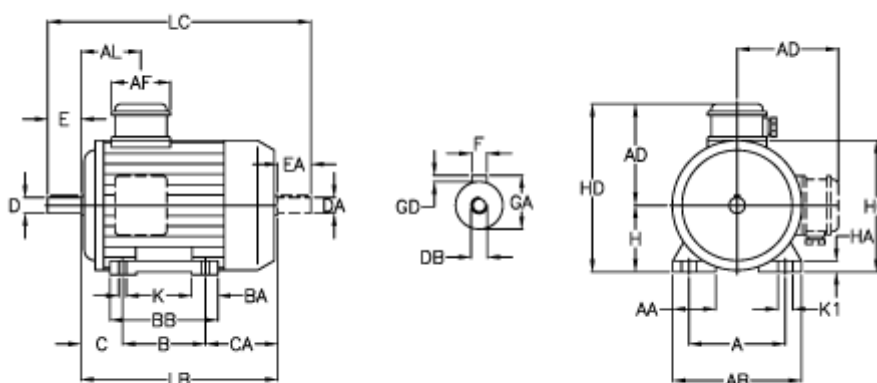

Varenummer: 252000075412  
 Beskrivelse: ICME IE2 asynkronmotor THE 80 B4  
 0,75kW 1430 o/min 230/400 B3

## Mål

A = 125	BA = 31	EA = 40	K = 9
A/F = 84	BB H7 = 130	F = 6	K1 = 18
AA = 32	C = 50	GA = 21.5	L = 275
AB = 155	CA = 85	GD = 6	LB = 235
AC = 156	D = 19	H = 80	LC = 315
AD = 122	DA = 19	HA = 13	
AL = 85	DB = M6	HC = 162	
B = 100	E = 40	HD = 202	